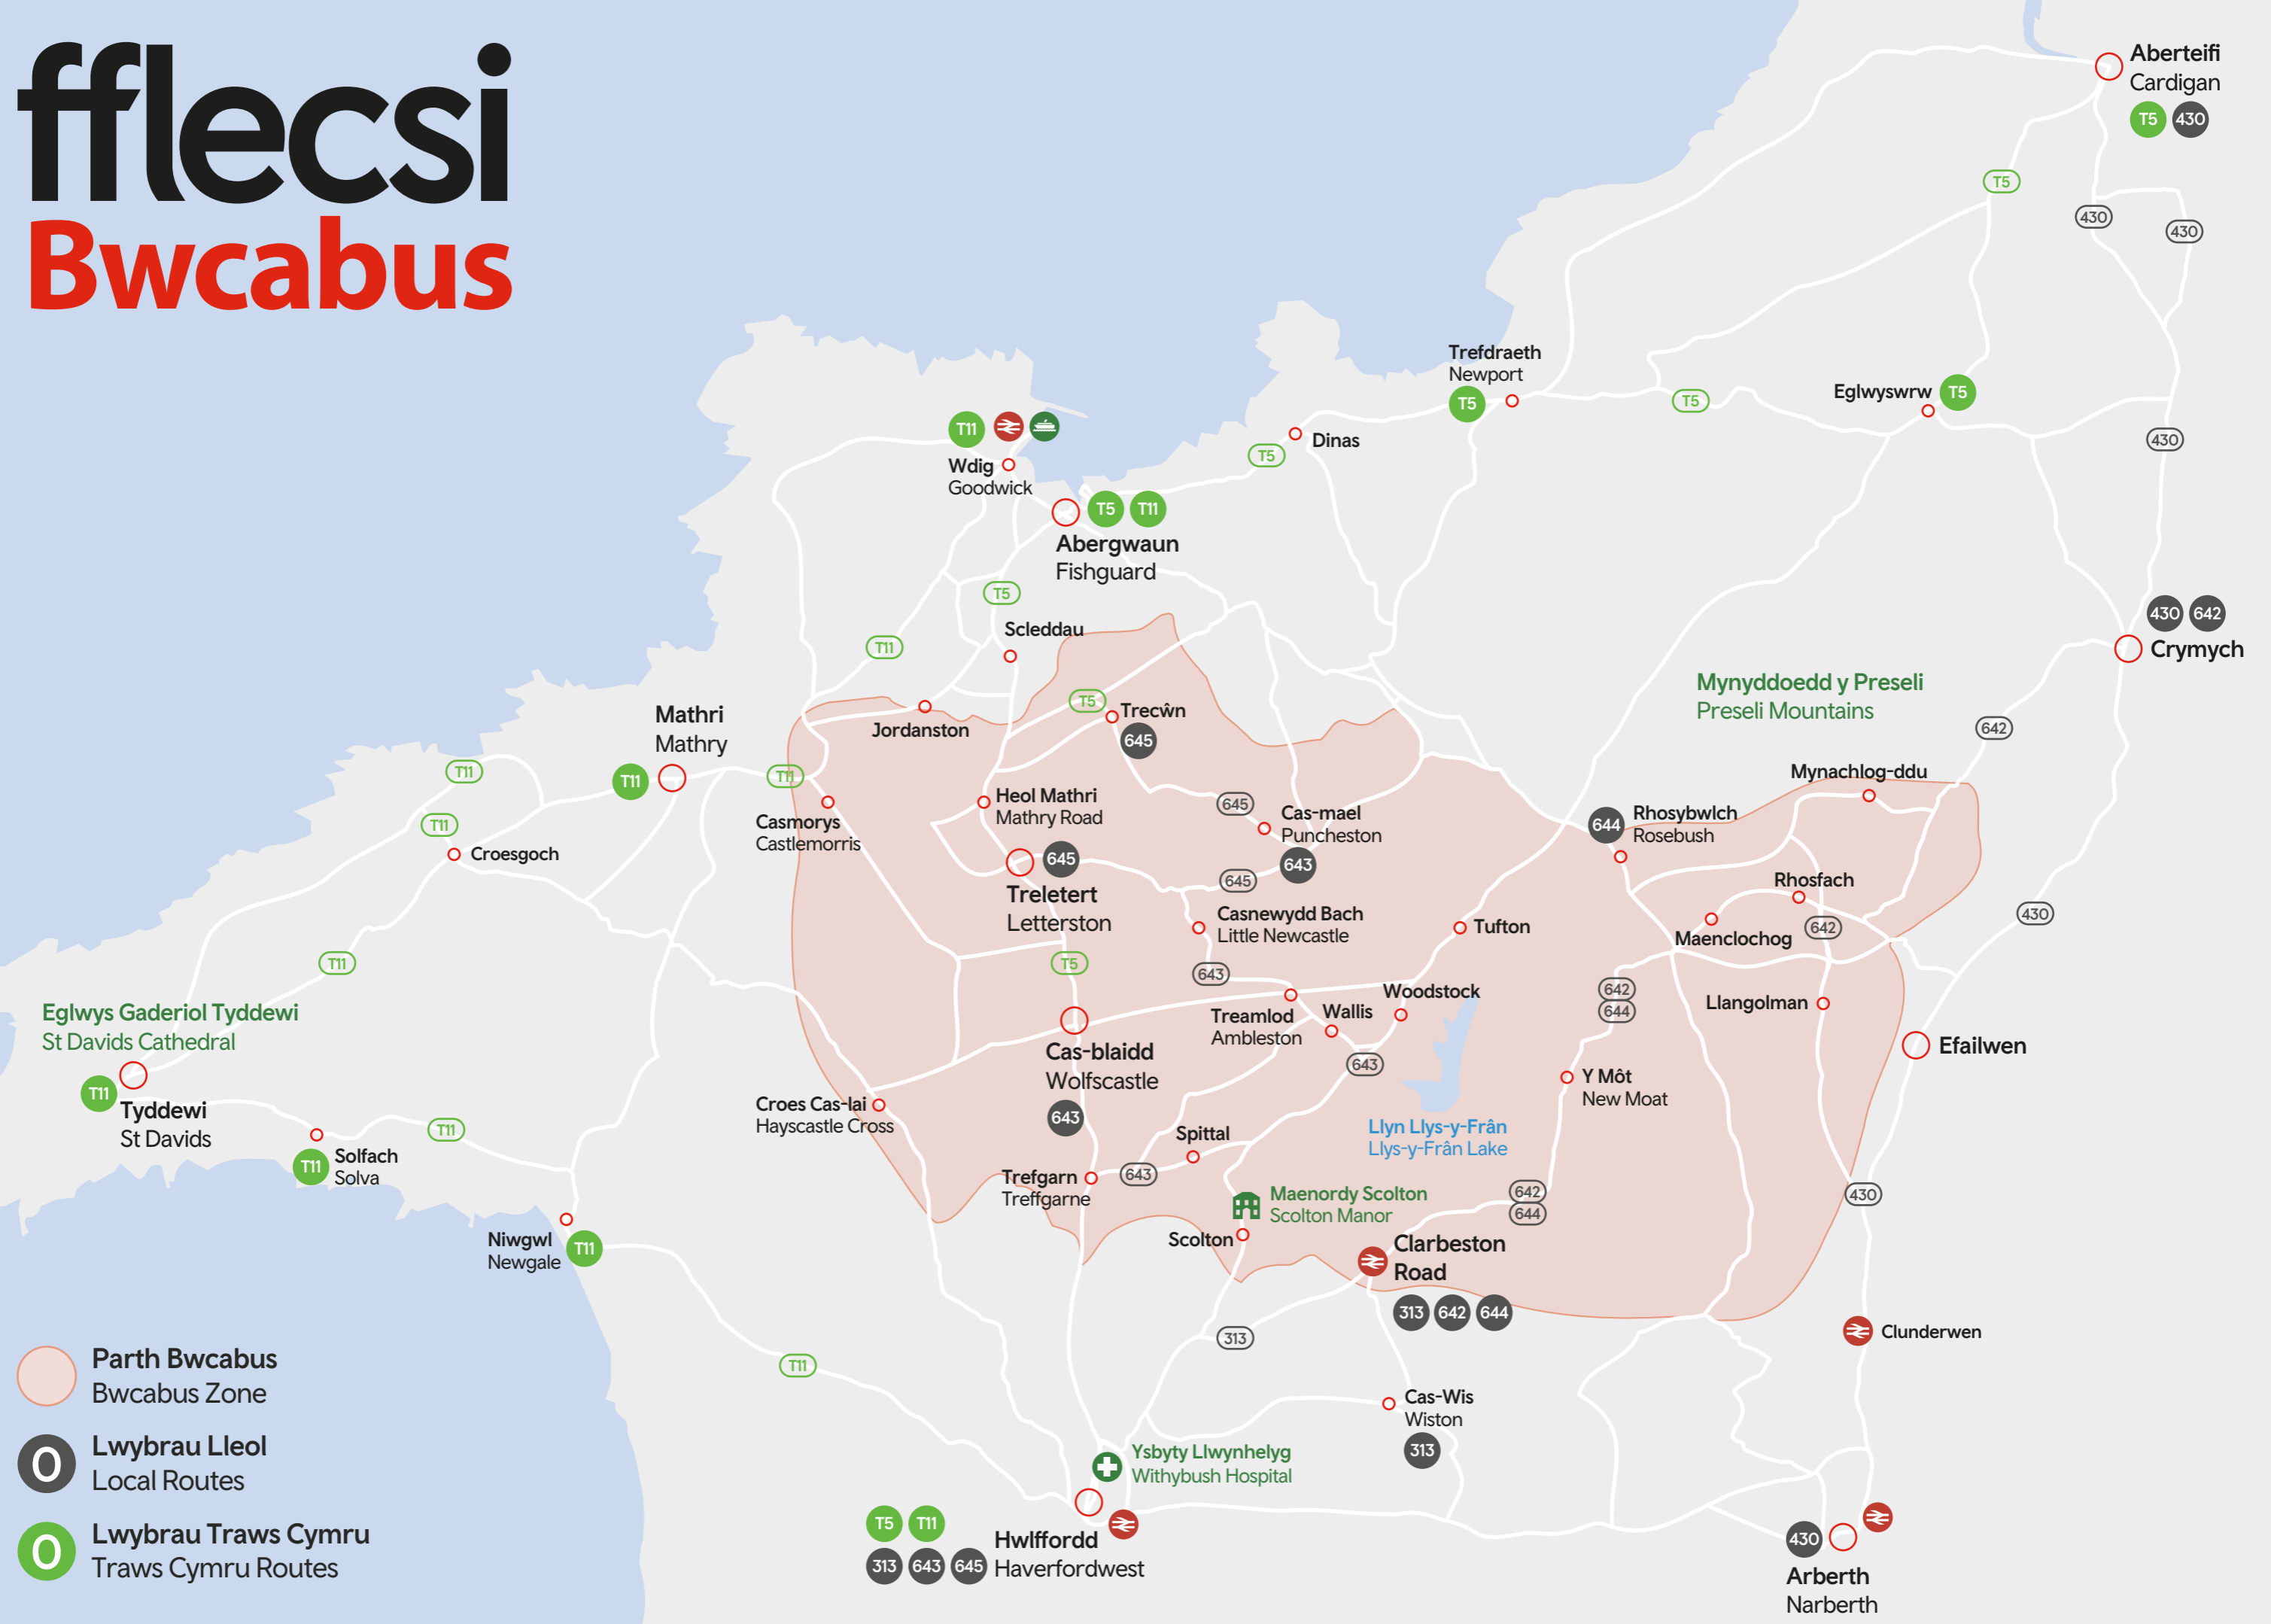

# fflecsi Bwcabus

-  Parth Bwcabus  
Bwcabus Zone
-  Lwybrau Lleol  
Local Routes
-  Lwybrau Traws Cymru  
Traws Cymru Routes