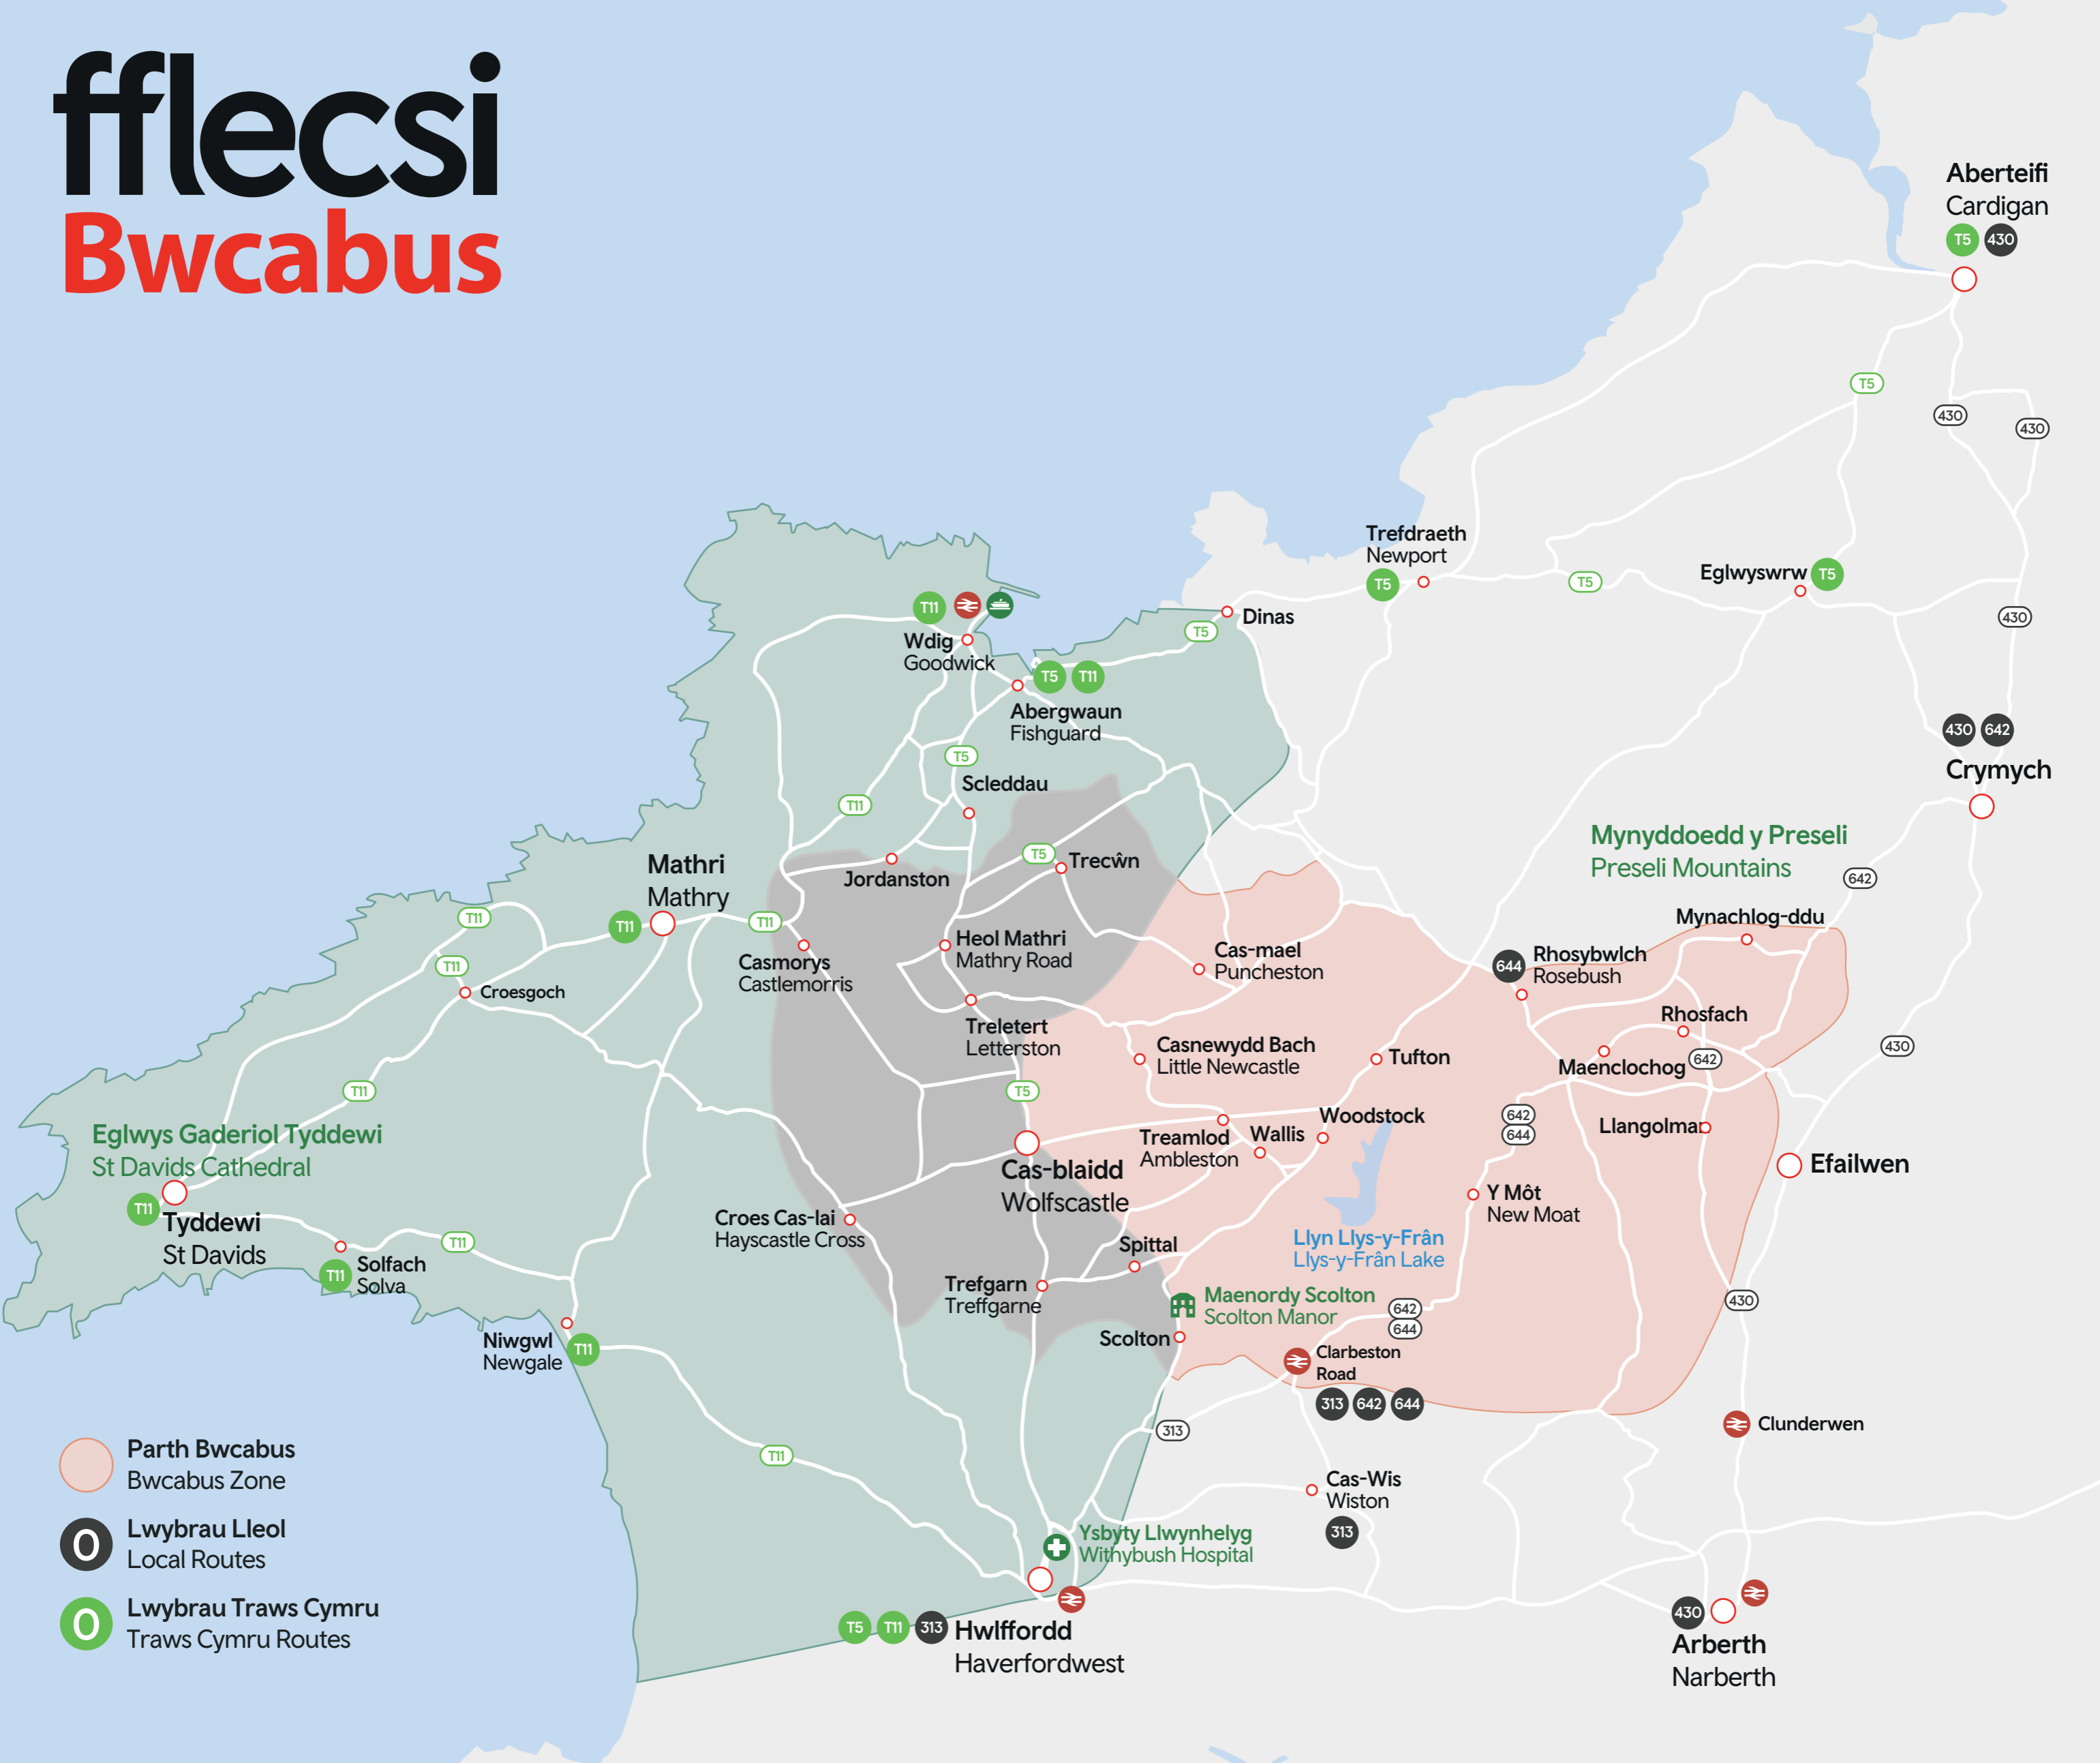

fflecsi Bwcabus

 Parth Bwcabus
Bwcabus Zone

 Lwybrau Lleol
Local Routes

 Lwybrau Traws Cymru
Traws Cymru Routes

Aberteifi
Cardigan

Trefdraeth
Newport

Wdig
Goodwick

Abergwaun
Fishguard

Mathri
Mathry

Jordanston

Heol Mathri
Mathry Road

Casmorys
Castlemorris

Treletert
Letterston

Eglwys Gaderiol Tyddewi
St Davids Cathedral

Tyddewi
St Davids

Solfach
Solva

Niwgwl
Newgale

Croes Cas-lai
Hayscastle Cross

Trefgarn
Treffgarne

Cas-blaidd
Wolfscastle

Treamlod
Ambleston

Wallis

Woodstock

Casnewydd Bach
Little Newcastle

Tufton

Llangolma

Y Môt
New Moat

Maenordy Scolton
Scolton Manor

Scolton

Clarbeston
Road

Cas-Wis
Wiston

Ysbyty Llwynhelyg
Withybush Hospital